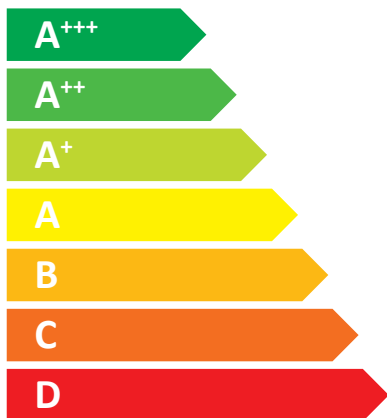

**ENERG**  
енергия · ενεργεια

KLOVER S.r.l.

Ecompact 290

**27 kW**