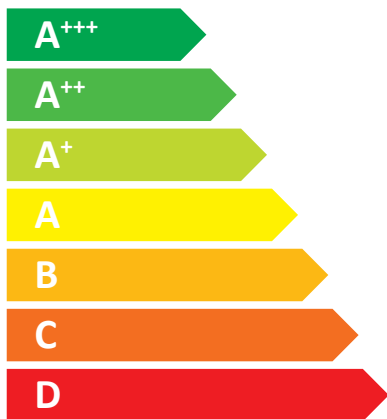

**ENERG**  
енергия · ενεργεια

KLOVER S.r.l.

Ecompact 250

**23 kW**