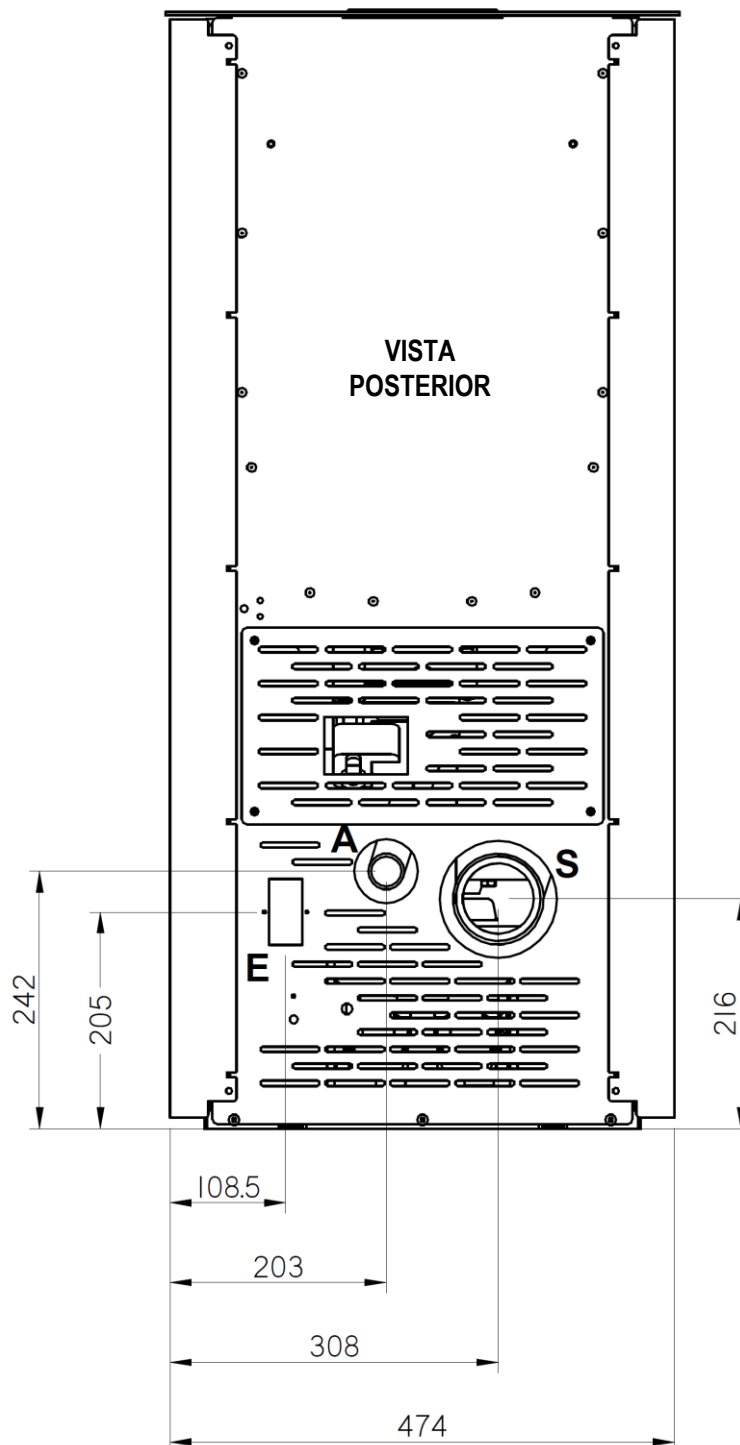

## Ficha técnica de las conexiones

## Descripción de las conexiones

<b>A</b> = Tubo de aspiración	<b>33 mm</b>
<b>S</b> = Salida de humos	<b>80 mm M</b>
<b>E</b> = Conexión eléctrica	